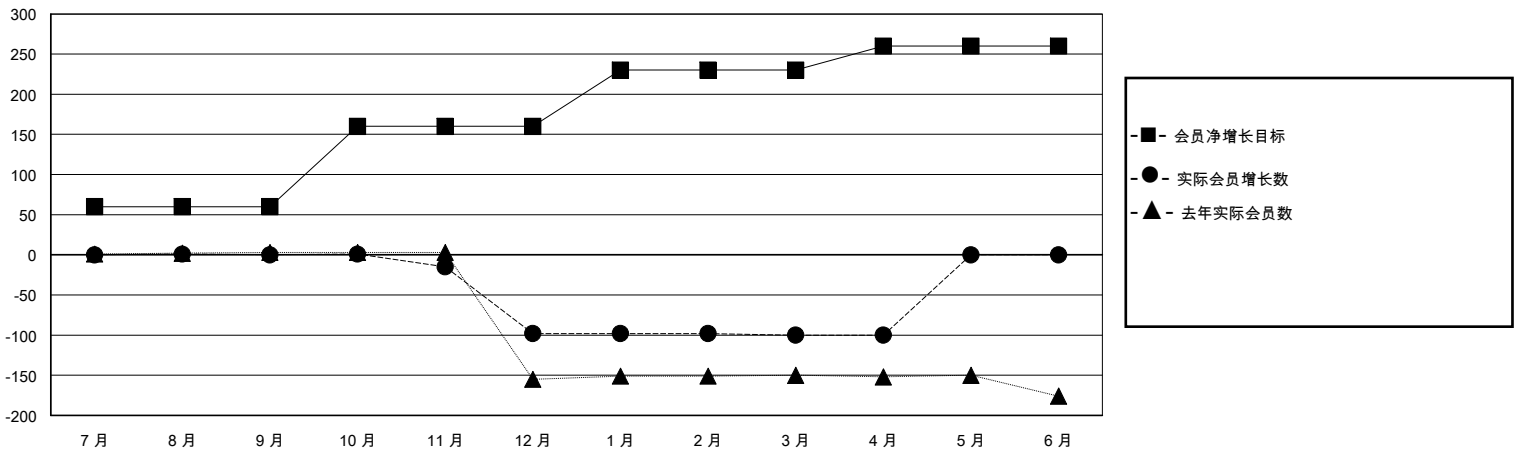

# MONTHLY MEMBERSHIP PROGRESS REPORT

District 393

Results as of: 5/31/2020

GMT:

地点 CHINA

GMT宪章区

分会			
成果 2019-2020			
季	新分会目标	新会	会员流失的分会
7月/8月/9月	0	0	0
10月/11月/12月	0	0	0
1月/2月/3月	0	0	0
4月/5月/6月	0	0	0

位会员@每位须缴			
成果 2019-2020			
季	会员净增长目标	实际会员增长数	实际退会会员 (包括转会)
7月/8月/9月	60	5	4
10月/11月/12月	100	19	107
1月/2月/3月	70	3	3
4月/5月/6月	30	0	0

目标与实际新会累积

目标和实际会员累积

已取消的分会: 0	11 CLUBS OF 52 增添1位或以上的新会员	性别分布	
放弃的会员		男	688 (56.86%)
过世 0	<a href="#">点击这里取得累计会员数据</a>	女	522 (43.14%)
分会已取消 0		总计家庭单位会员数	50
其他 114		支付减半会费的家庭会员	25
总计 114			