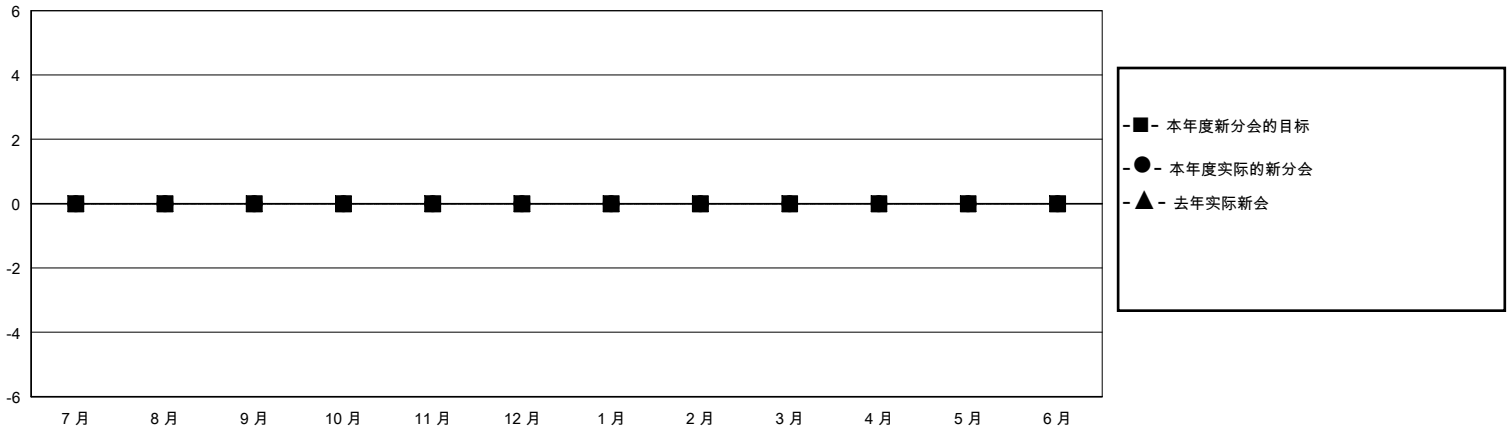

# MONTHLY MEMBERSHIP PROGRESS REPORT

District 393

Results as of: 5/31/2020

GMT:

地点 CHINA

GMT宪章区

分会			
成果 2019-2020			
季	新分会目标	新会	会员流失的分会
7月/8月/9月	0	0	0
10月/11月/12月	0	0	0
1月/2月/3月	0	0	0
4月/5月/6月	0	0	0

位会员@每位须缴			
成果 2019-2020			
季	会员净增长目标	实际会员增长数	实际退会会员 (包括转会)
7月/8月/9月	60	5	4
10月/11月/12月	100	19	107
1月/2月/3月	70	3	3
4月/5月/6月	30	0	0

目标与实际新会累积

目标和实际会员累积

已取消的分会: 0	11 CLUBS OF 52 增添1位或以上的新会员	性别分布	
放弃的会员		男	688 (56.86%)
过世 0	<a href="#">点击这里取得累计会员数据</a>	女	522 (43.14%)
分会已取消 0		总计家庭单位会员数	50
其他 114		支付减半会费的家庭会员	25
总计 114			